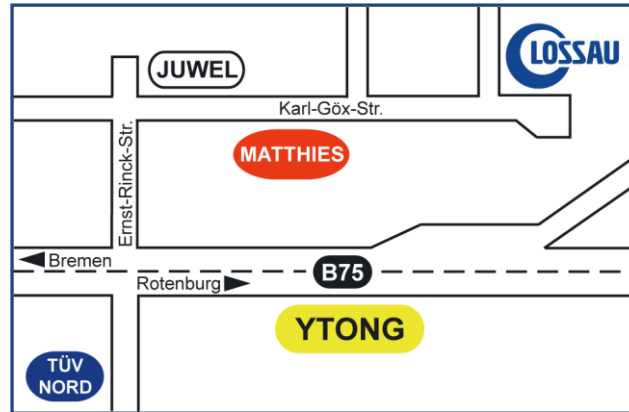

# Freie Werkstatt

So finden Sie uns:

Unsere Werkstatt befindet sich ganz in Ihrer Nähe, in der Karl-Göx-Str. 18, im Gewerbegebiet Hohenesch.

Öffnungszeiten: Montag - Freitag 8.00 bis 17.00 Uhr und nach Vereinbarung